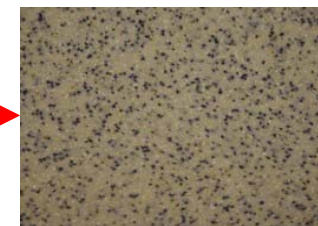

Lackierte Oberflächen

Acrylglas

Mineralstein

3M™ Finesse-it™ System – Box

Die 3M Finesse-it System-Box für Lack, Acrylglas und Mineralstein ist ein mobiles System zum entfernen von kleinen Kratzern bis hin zum perfekten Oberflächenfinish. Aufeinander abgestimmte Systemkomponenten garantieren Effizienz und Prozesssicherheit.