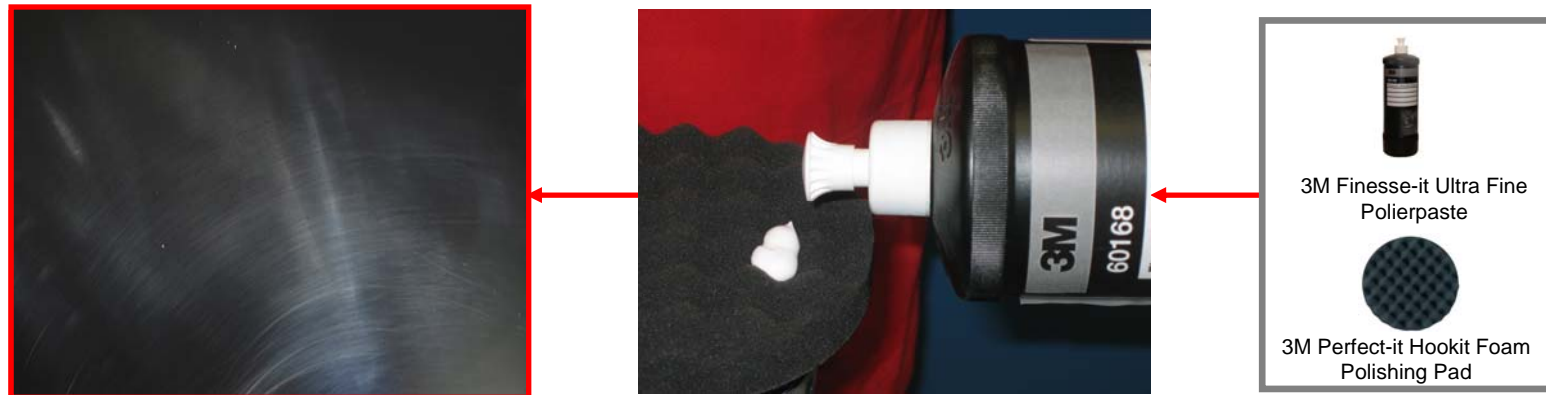

3M™ Finesse-it™ System – Box

■ Polieren von lackierten Oberflächen

■ *Hologrammfrei / Tiefenglanz*

- Für ein schnelles und sicheres Entfernen von Hologrammen vor allem auf schwarzen/dunklen Lacken ist die Finesse-it Ultra Fine Polierpaste mit dem Perfect-it Hookit Foam Polishing Pad einfach perfekt
- Die bearbeiteten Lackoberflächen erhalten einen einzigartigen Tiefenglanz, der auch sehr anspruchsvolle Kunden zufrieden stellt