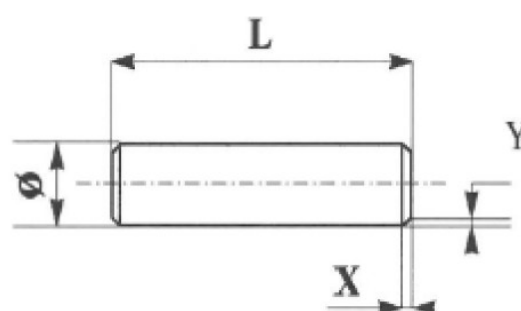

## Chevilles cannelées préencollées REDOCOL

Diamètre Ø (en mm)
8

Tolérance et quantité par kg selon la norme allemande DIN 68150	Norme allemande DIN
Diamètre et tolérance	+/- 0,2 mm
Longueur et tolérance (L)	+/- 1 mm
Chanfrein (1/5 Ø +/- 1 mm) (X;Y)	1,6 +/- 1 mm
Inclinaison du chanfrein	60°
Nombre de cannelures	20
Cannelure	Longitudinale
Essence de bois	Hêtre rouge ou blanc, étuvé ou non-étuvé
Humidité (méthode de séchage : KD), conserver dans un endroit sec	8-10%
Valeur indicative du temps de pressage (en fonction des conditions d'utilisation)	15 à 20 minutes
UV	10 kg
Par palette (100 x 120 cm)	500 kg
Rapport colle/cheville	1/10
Rapport colle/cheville	1 kg de colle Col-lano DC 3050 / 10 kg de chevilles
Coloris	Bleu, rouge

Références	Longueur	Coloris
610.9794	30 mm	Bleu
610.9795	35 mm	Bleu
610.9796	40 mm	Bleu
610.9797	40 mm	Rouge
610.9798	35 mm	Rouge
610.9799	30 mm	Rouge