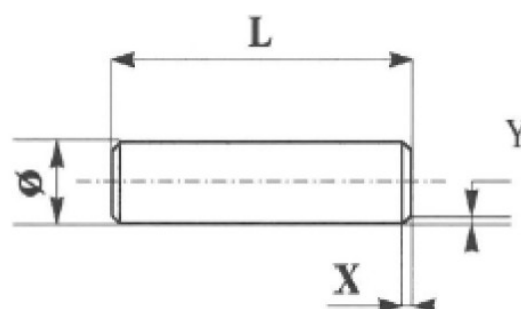

## Voorgelijmde REDOCOL geribbelde deuvels

DIAMETER (in MM) Ø
8

Tolerantie en hoeveelheid per kg volgens DIN-norm 68150	DIN-norm
Diameter en tolerantie	+/- 0,2 mm
Lengte en tolerantie (L)	+/- 1 mm
Facet (1/5 Ø +/- 1 mm) (X;Y)	1,6 +/- 1 mm
Afschuining van de facet	60°
Aantal ribbels	20
Geribbeld	in de lengte
Houtsoort	Beuken, rood of wit, gestoomd of ongestoomd
Vochtigheid (droogproces: KD), droog bewaren	8-10%
Standaard perstijd (afhankelijk van toepassingsomstandigheden)	15 - 20 min.
VE	10 kg
per pallet (100 x 120 cm)	500 kg
Verhouding lijm/deuvel	1/10
Verhouding lijm/deuvel	1 kg Collano DC 3050 Lijm / 10 kg deuvels
Kleur	Blauw, Rood

Artikelnummer	Lengte	Kleur
610.9794	30 mm	Blauw
610.9795	35 mm	Blauw
610.9796	40 mm	Blauw
610.9797	40 mm	Rood
610.9798	35 mm	Rood
610.9799	30 mm	Rood