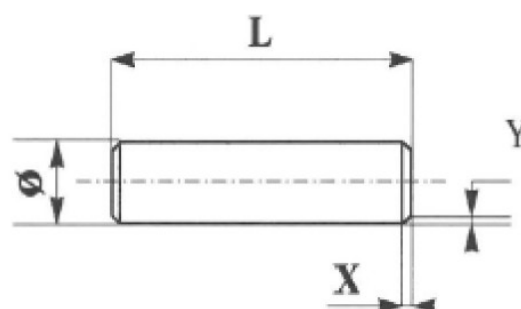

DIBLURI CANELATE REDOCOL

Dibluri canelate REDOCOL, predezivate

DIAMETRU (MM) Ø
8

Toleranță și cantitate pe kg conform standardului DIN 68150	Norma DIN
Diametru și toleranță	+/- 0,2 mm
Lungime și toleranță (L)	+/- 1 mm
Margini teșite (1/5 Ø +/- 1 mm) (X;Y)	1,6 +/- 1 mm
Înclinarea teșiturii	60°
Număr de caneluri	20
Caneluri	longitudinale
Tip de lemn	Fag roșu sau alb, aburit sau neaburit
Umiditate (proces de uscare: KD), depozitați în loc uscat	8-10%
Valoare orientativă pentru timpul de presare (în funcție de condițiile de utilizare)	15-20 min.
UV	10 kg
pe un palet (100 x 120 cm)	500 kg
Raport adeziv/diblu	1/10
Raport adeziv/diblu	1 kg COLLANO DC 3050 adeziv 10 kg dibluri
Culoare	Albastru, roșu

Număr articol	Lungime	Culoare
610.9794	30 mm	Albastru
610.9795	35 mm	Albastru
610.9796	40 mm	Albastru
610.9797	40 mm	Roșu
610.9798	35 mm	Roșu
610.9799	30 mm	Roșu