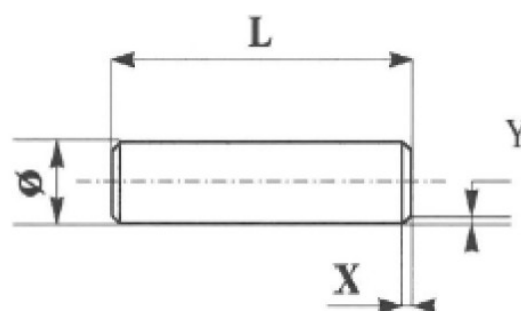

## Narebren moznik REDOCOL, predlepljena

PREMER (MM) Ø
8

Dopustno odstopanje in količina na kg po standardu DIN 68150	DIN standard
Premer in dopustno odstopanje	+/- 0,2 mm
Dolžina in dopustno odstopanje (L)	+/- 1 mm
Posneti rob (1/5 Ø +/- 1 mm) (X;Y)	1,6 +/- 1 mm
Poševnost posnetega roba	60°
Število reber	20
Rebra	vzdolžno
Vrsta lesa	Rdeča ali bela bukev, parjena ali neparjena
Vlaga (postopek sušenja: KD), skladiščiti v suhem prostoru	8-10%
Okvirni čas stiskanja (odvisno od pogojev uporabe)	15-20 min.
PE	10 kg
na paleto (100 x 120 cm)	500 kg
Razmerje lepilo/moznik	1/10
Razmerje lepilo/moznik	1 kg lepila COL-LANO DC 3050 / 10 kg moznikov
Barva	Modra, rdeča

Številka izdelka	Dolžina	Barva
610.9794	30 mm	Modra
610.9795	35 mm	Modra
610.9796	40 mm	Modra
610.9797	40 mm	Rdeča
610.9798	35 mm	Rdeča
610.9799	30 mm	Rdeča